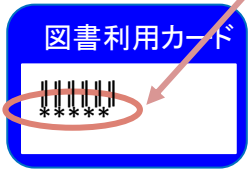

日時: 11月14日(火) 場所: 石下総合福祉センター

赤ちゃんとおそぼう

赤ちゃんといっしょに、絵本の読み聞かせや手遊びで楽しい時間を過ごしませんか。

日時: 11月15日(水曜日)

午前11時～11時30分

場所: 図書館 児童コーナー 絵本サークル

特集コーナー

今回の特集は

一般書特集: 「芸術の秋」

児童書特集: 「せかいっしゅうりょこうへ レッツゴー！」

CD特集: 「ディズニー」です。

使ってみよう! マイページ! (2)

～簡易検索してみよう!～

図書館だより10月号で、マイページのログイン方法が分かったぞ。

次は、実際に検索してみましょう。

用意するもの