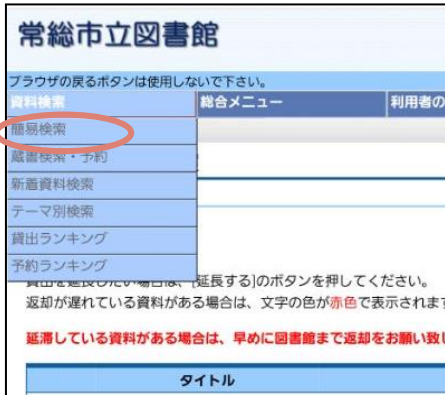

000から始まる数字がIDです

カウンターで発行したパスワード または自分で変更したパスワード

※ご注意※

- ・図書館ホームページやマイページ等を見るためには、インターネット通信料がかかります
- ・図書館内のOPAC検索機でマイページを見る時は、通信料はかかりません。
- ・ログインするためのIDやパスワードは、他の人に教えないようにしましょう。

(1) 図書館ホームページの「マイページ」にログインし、左上の「資料検索」から「簡易検索」をクリック

(2) 検索するキーワード(本の名前や著者名等)を入力

(3) 例えば、「水海道市史」を検索します。

(2) 「水海道市史」の検索結果が出てきました。

タイトルをクリックすると、詳細や貸出の可否などが表示されます。貸出中の物は、予約もできます。