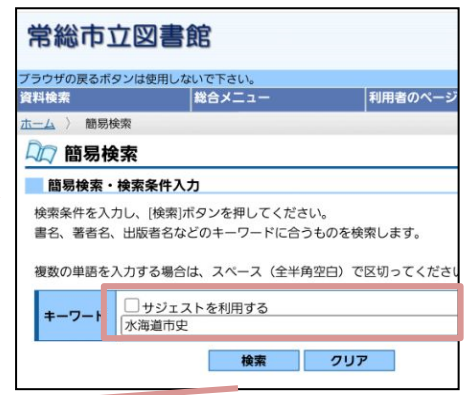

000から始まる数字がIDです

カウンターで発行したパスワード または自分で変更したパスワード

※ご注意※

- ・図書館ホームページやマイページ等を見るためには、インターネット通信料がかかります
- ・図書館内のOPAC検索機でマイページを見る時は、通信料はかかりません。
- ・ログインするためのIDやパスワードは、他の人に教えないようにしましょう。

(1) 図書館ホームページの「マイページ」にログインし、左上の「資料検索」から「簡易検索」をクリック

(2) 検索するキーワード(本の名前や著者名等)を入力

(3) 例えば、「水海道市史」を検索します。

(2) 「水海道市史」の検索結果が出てきました。

タイトルをクリックすると、詳細や貸出の可否などが表示されます。貸出中の物は、予約もできます。