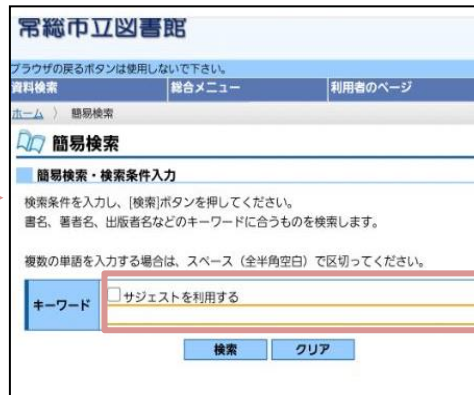

一般書特集: 「芸術の秋」

児童書特集: 「せかいっしゅうりょこうへ レッツゴー！」

CD特集: 「ディズニー」です。

使ってみよう! マイページ! (2)

～簡易検索してみよう!～

図書館だより10月号で、マイページのログイン方法が分かったぞ。

次は、実際に検索してみましょう。

用意するもの

000から始まる数字がIDです

カウンターで発行したパスワード または自分で変更したパスワード

※ご注意※

- ・図書館ホームページやマイページ等を見るためには、インターネット通信料がかかります
- ・図書館内のOPAC検索機でマイページを見る時は、通信料はかかりません。
- ・ログインするためのIDやパスワードは、他の人に教えないようにしましょう。

(1) 図書館ホームページの「マイページ」にログインし、左上の「資料検索」から「簡易検索」をクリック

(2) 検索するキーワード(本の名前や著者名等)を入力

(3) 例えば、「水海道市史」を検索します。

(2) 「水海道市史」の検索結果が出てきました。

タイトルをクリックすると、詳細や貸出の可否などが表示されます。貸出中の物は、予約もできます。